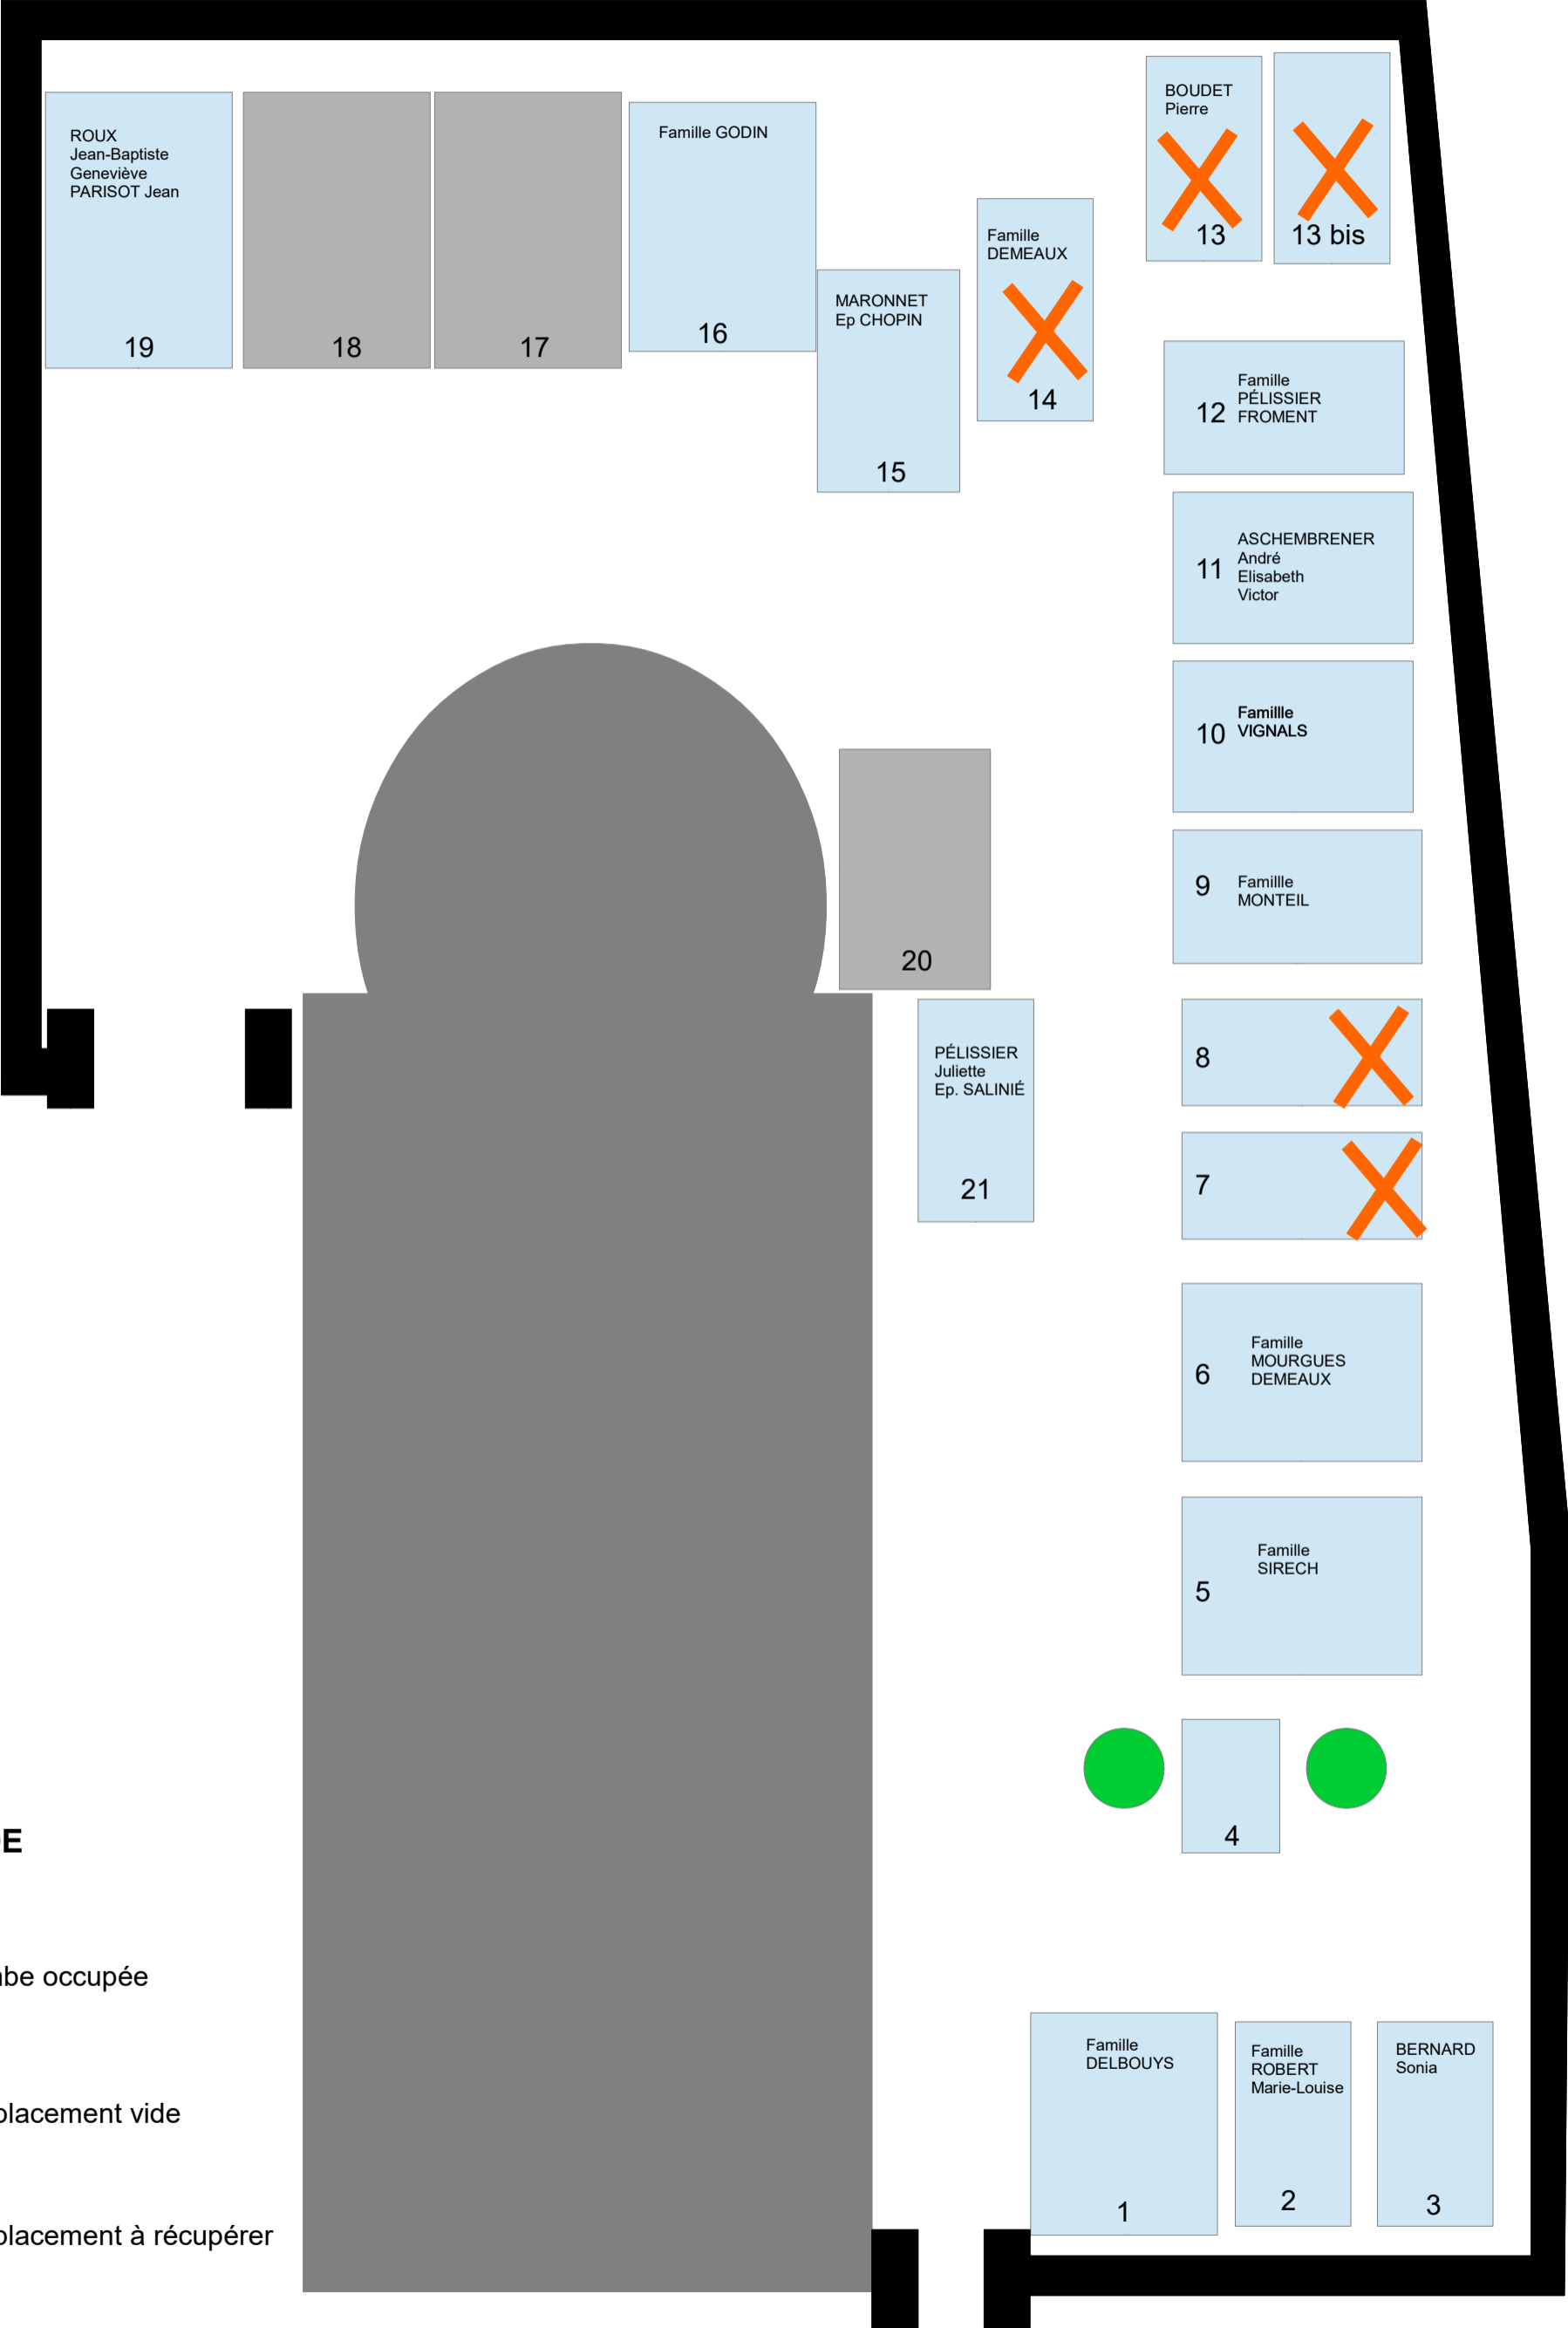

CIMETIÈRE DE COULOURGUES

LEGENDE

- Tombe occupée
- Emplacement vide
- Emplacement à récupérer