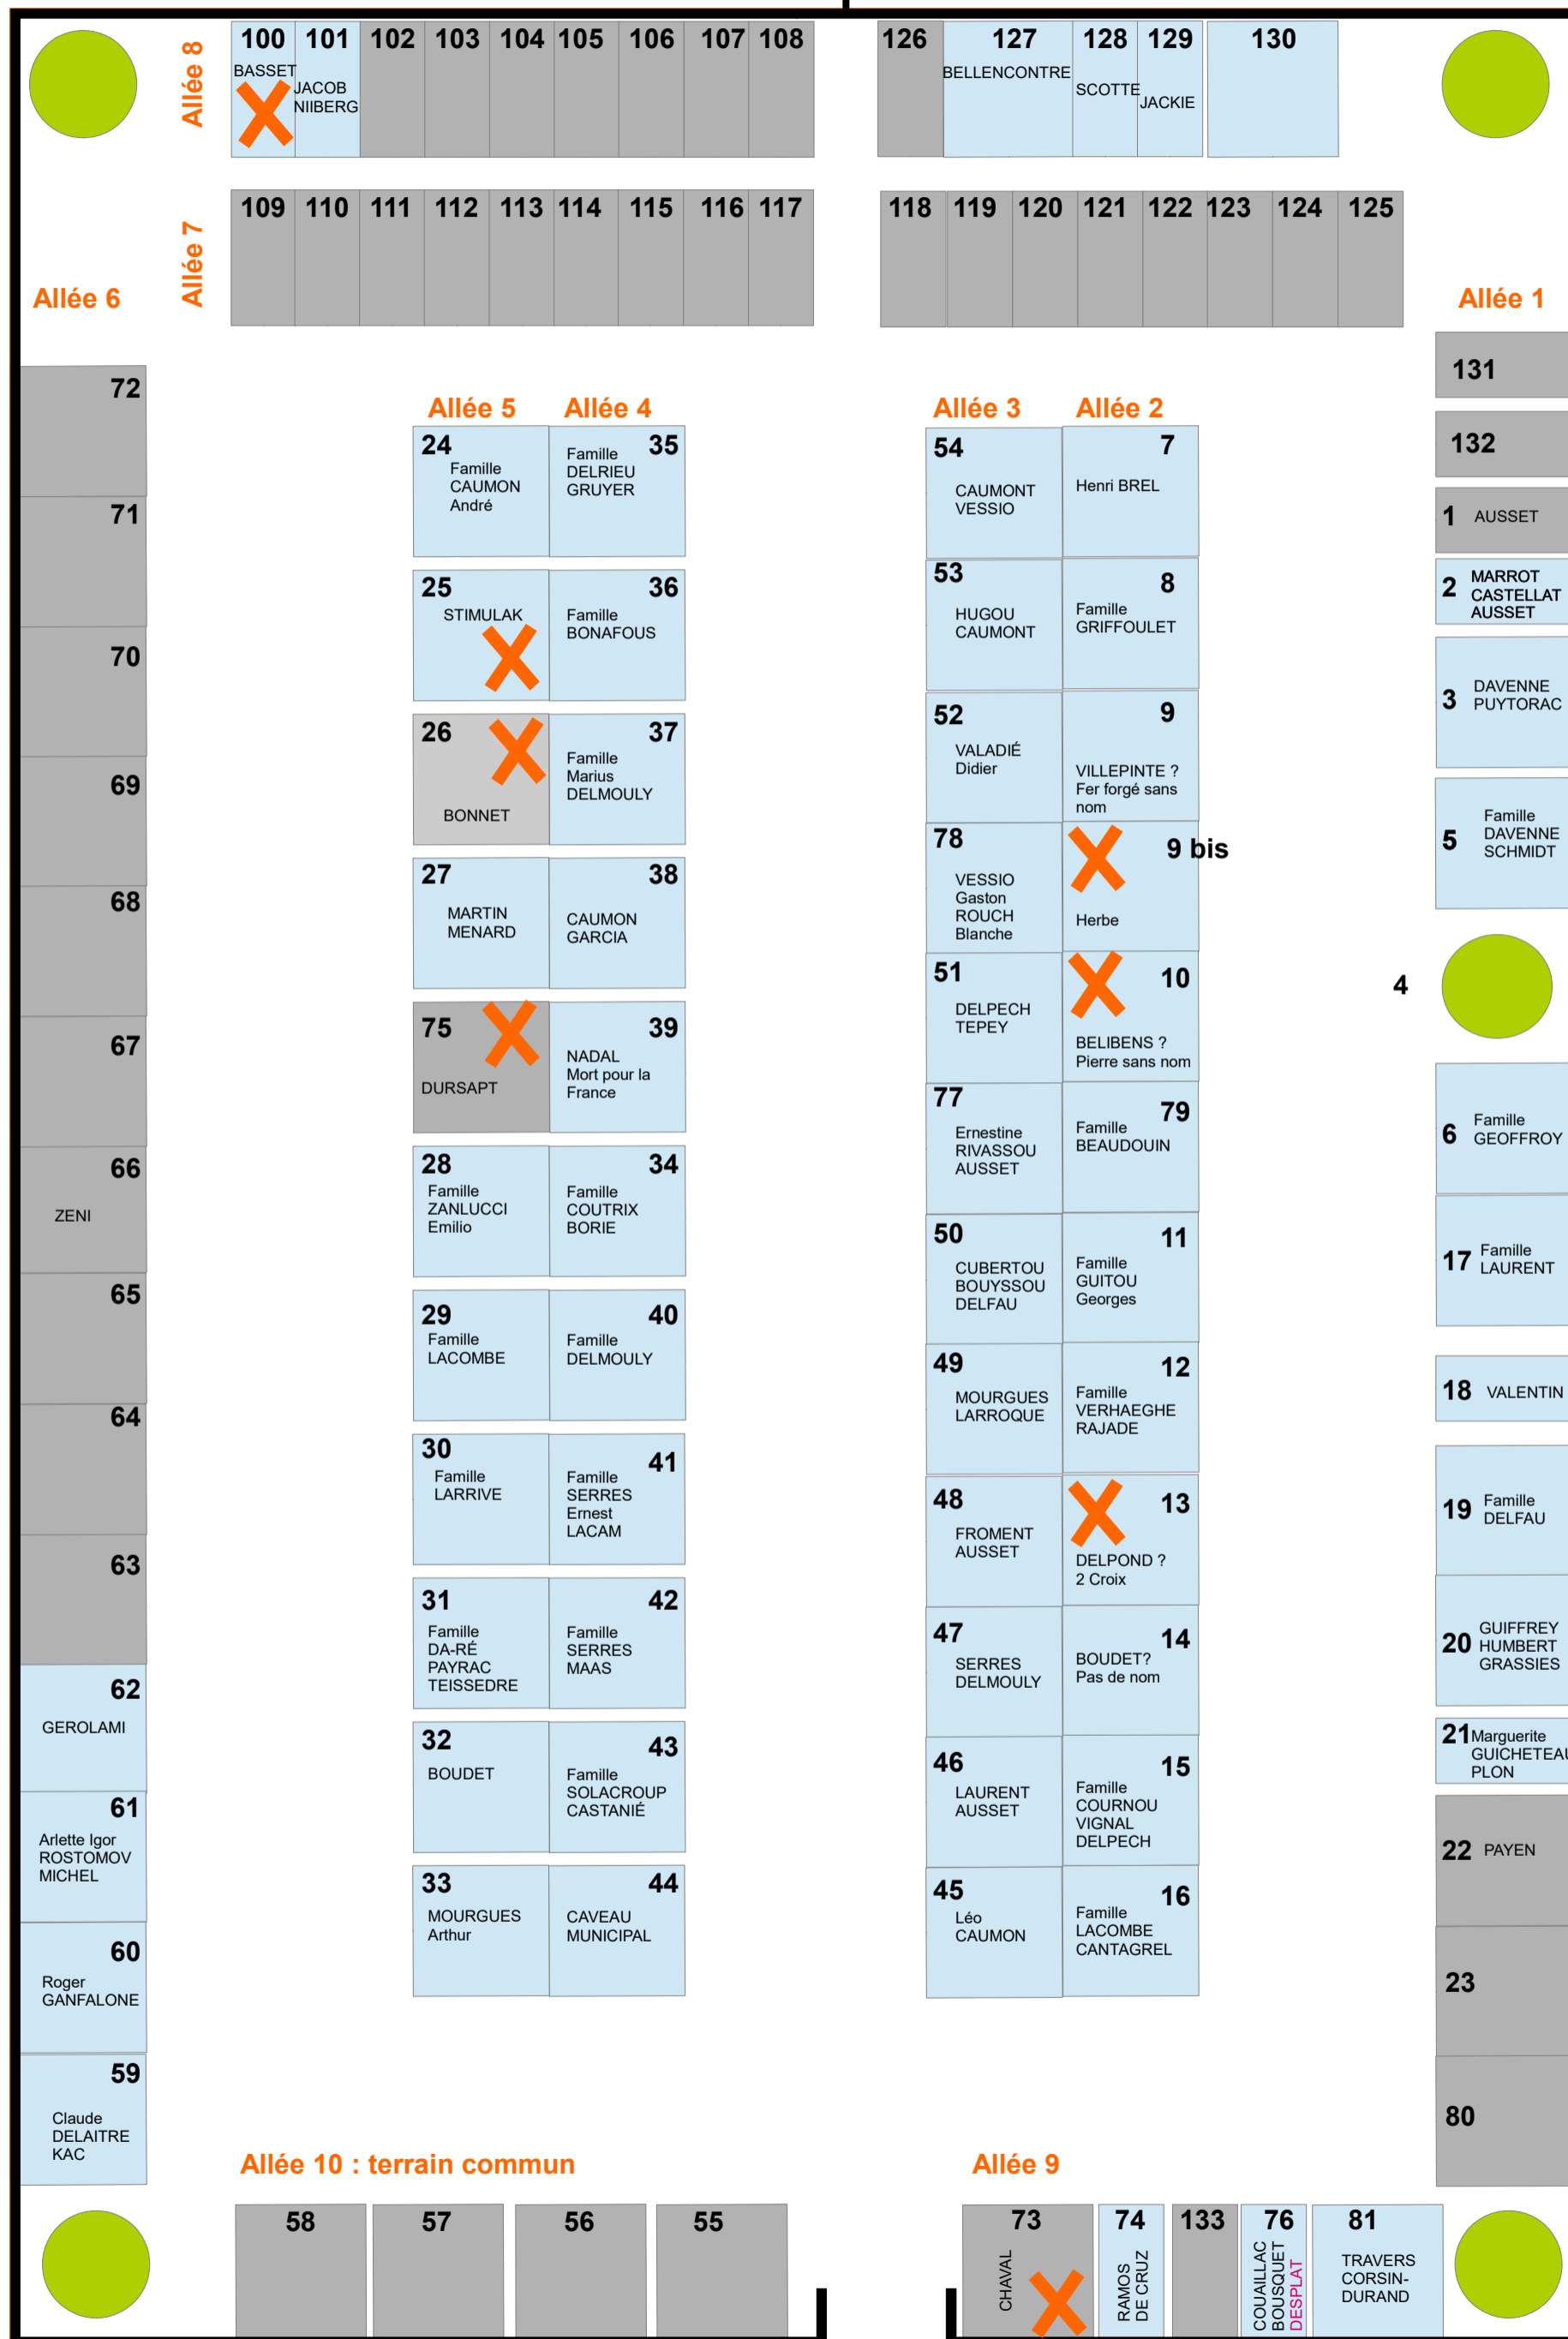

SOUQUES FIALON 16

ARNAUDET 24

AUSSET 23

MOURGUES 22

PAGES  21

DELMAS BREGUERIE  20

DELFOUR AUSSET 19

TEULET  18

CIMETIERE DE FARGUETTES

LEGENDE

 Tombe occupée

 Emplacement vide

 Emplacement à récupérer

**LISTE DES CONCESSIONS CONCERNEES PAR LA PROCEDURE DE
REPRISE**

CIMETIERE DE FARGUETTES

2 CONCESSIONS

Emplacements	Concessionnaire	Personne(s) inhumée(s)
Concession N°15	Inconnu	Inconnue
Concession N°19	Inconnu	Inconnue

**LISTE DES CONCESSIONS CONCERNEES PAR LA PROCEDURE DE
REPRISE**

CIMETIERE DE FARGUETTES

2 CONCESSIONS

Emplacements	Concessionnaire	Personne(s) inhumée(s)
Concession N°15	Inconnu	Inconnue
Concession N°19	Inconnu	Inconnue

CIMETIÈRE DU BOULVÉ

LEGENDE

- Tombe occupée
- Emplacement vide
- Emplacement à récupérer