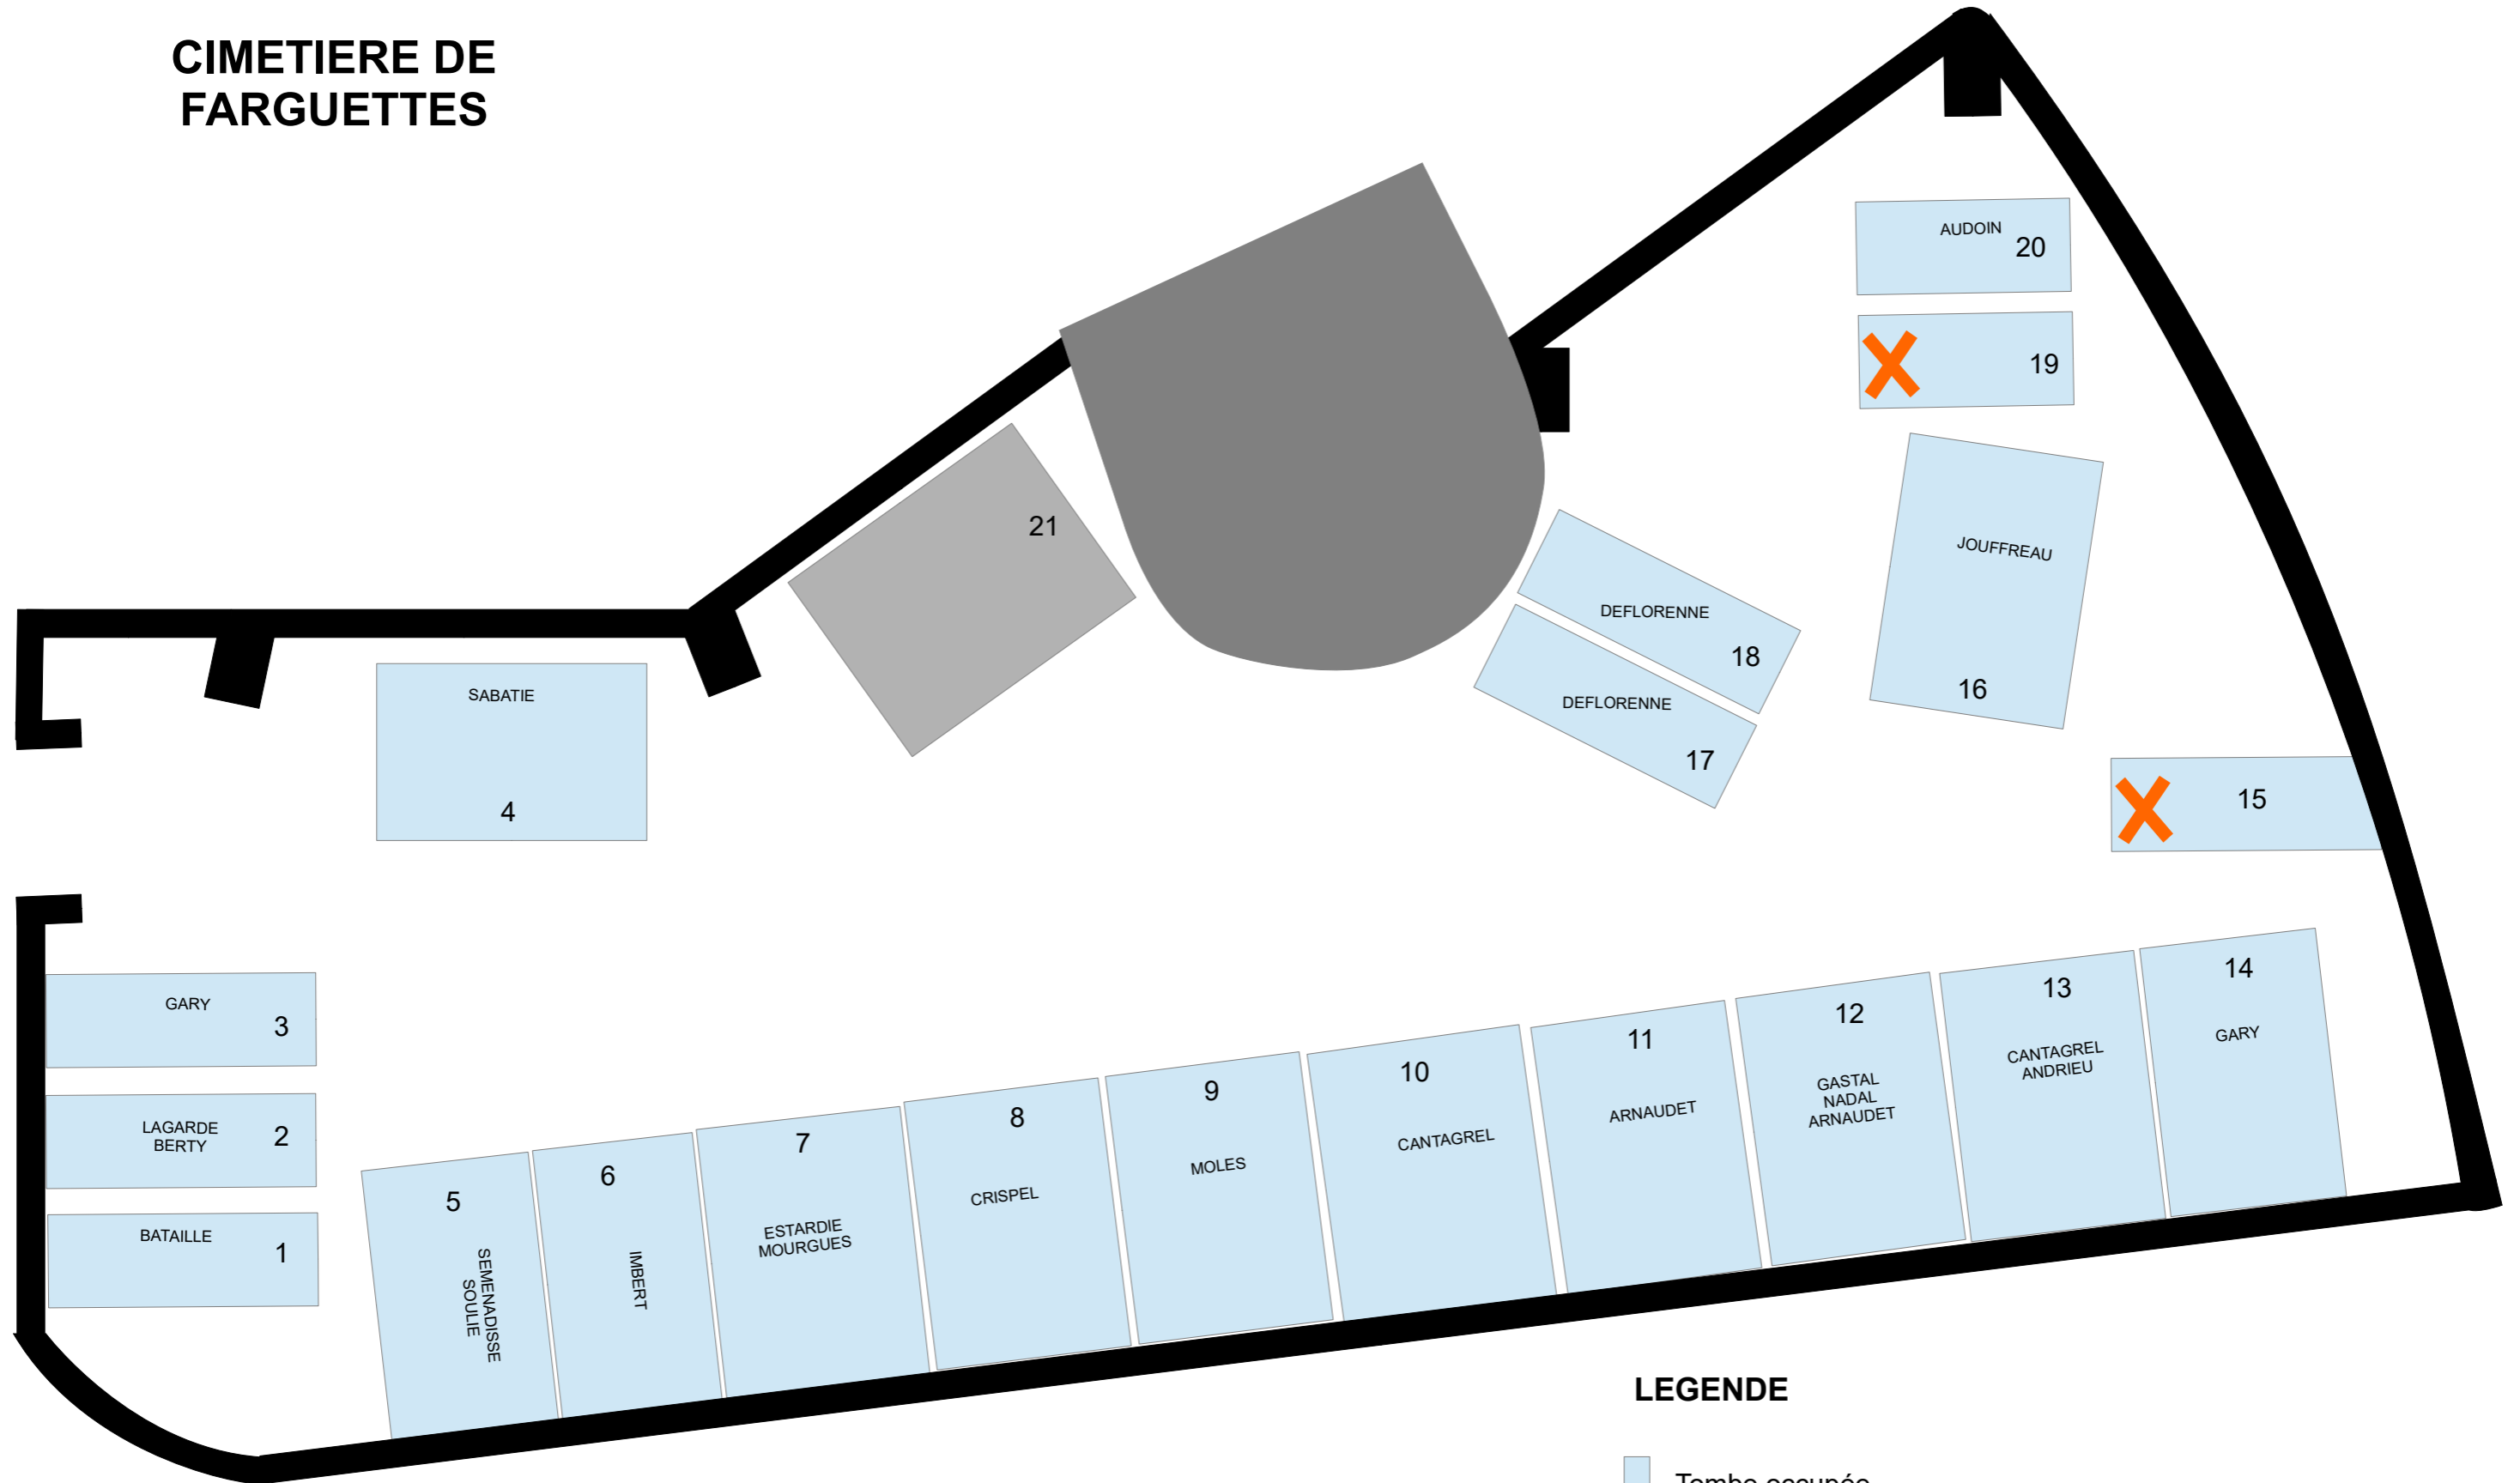

AUSSET Gabriel

LEGENDE

Tombe occupée

Emplacement vide

Emplacement à récupérer

CIMETIÈRE DE SAINT-MATRÉ

LEGENDE

- Tombe occupée
- Emplacement vide

- Emplacement à récupérer
- Tombe récupérée

- Emplacement réservé

CIMETIÈRE DE MASCAYROLES

LEGENDE

-  Tombe occupée
-  Emplacement vide
-  Emplacement à récupérer

CIMETIERE DE FARGUETTES

LEGENDE

-  Tombe occupée
-  Emplacement vide
-  Emplacement à récupérer

ALIS Joséphine  31

LEGENDE

Tombe occupée

Emplacement vide

Emplacement à récupérer

CIMETIERE DE BOVILA

LEGENDE

-  Tombe occupée
-  Emplacement vide
-  Emplacement à récupérer