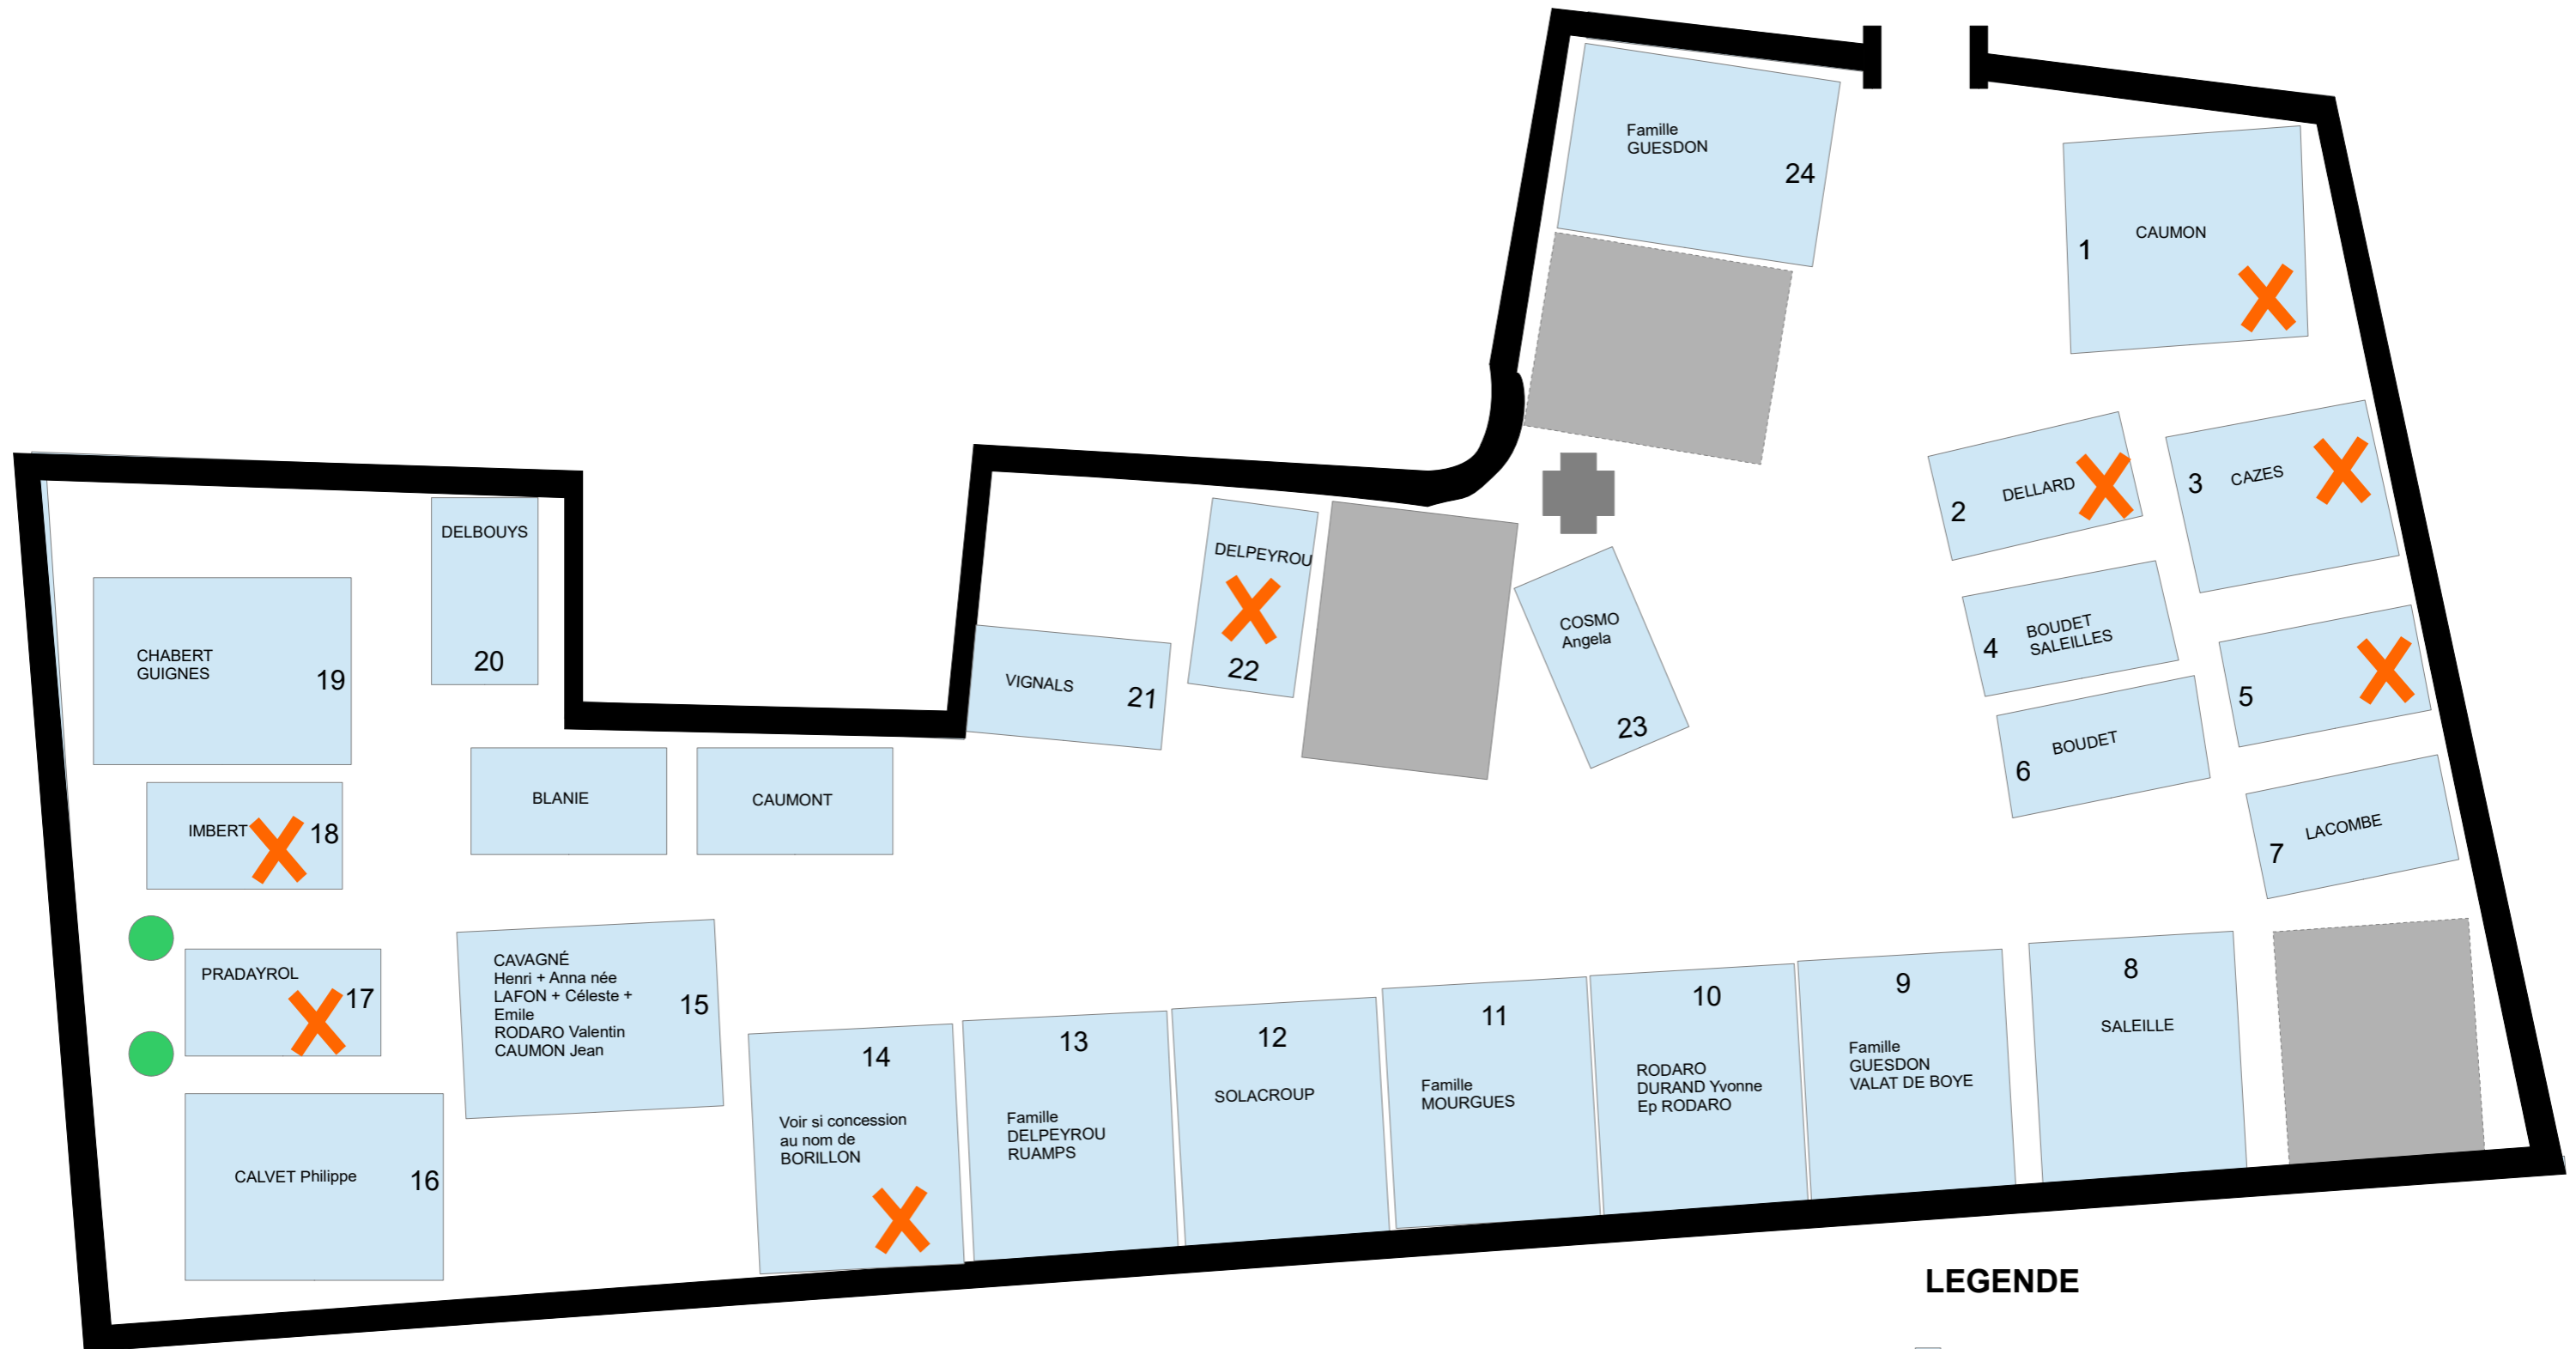

AUSSET Gabriel

LEGENDE

Tombe occupée

Emplacement vide

Emplacement à récupérer

CIMETIÈRE DE SAINT-MATRÉ

LEGENDE

- Tombe occupée
- Emplacement vide

- Emplacement à récupérer
- Tombe récupérée

- Emplacement réservé

CIMETIÈRE DE MASCAYROLES

LEGENDE

-  Tombe occupée
-  Emplacement vide
-  Emplacement à récupérer

CIMETIERE DE FARGUETTES

LEGENDE

-  Tombe occupée
-  Emplacement vide
-  Emplacement à récupérer

ALIS Joséphine  31

LEGENDE

Tombe occupée

Emplacement vide

Emplacement à récupérer

CIMETIERE DE BOVILA

LEGENDE

-  Tombe occupée
-  Emplacement vide
-  Emplacement à récupérer