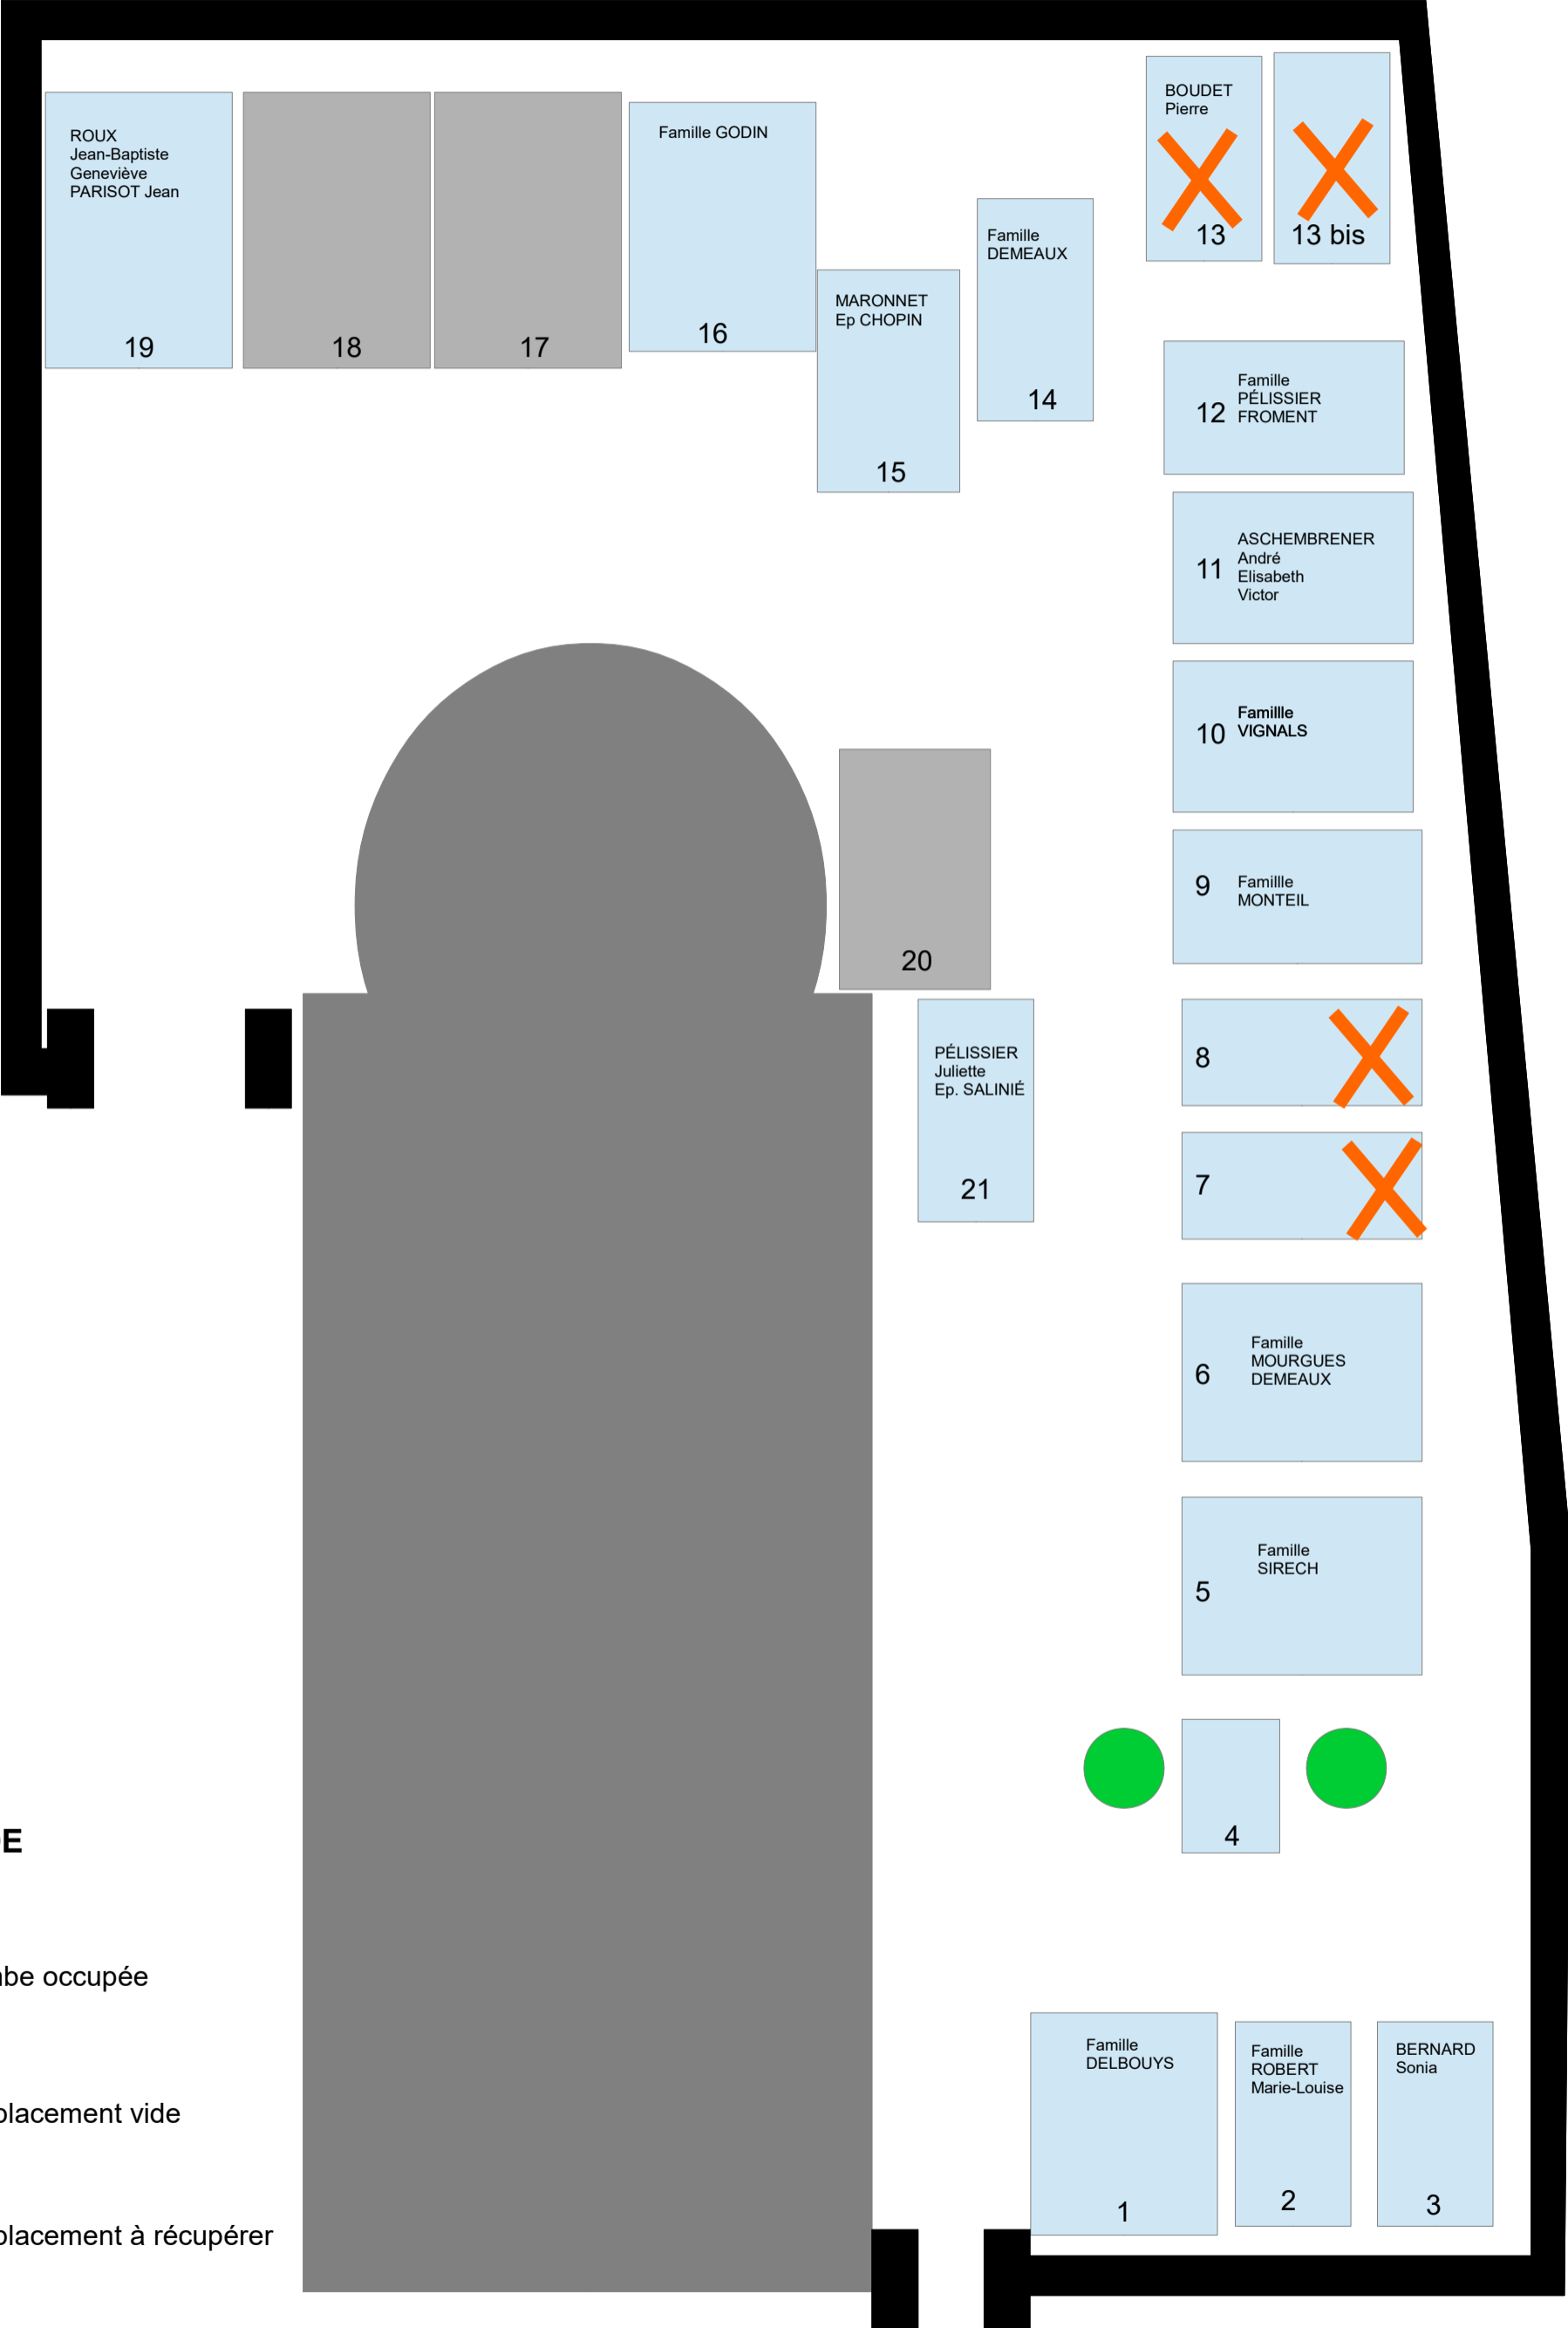

 17

AUSSET BRU 32

NOUAILLES ALIS  27

DALBERGUE 26

ALIS ROLLAND 25

ALIS Louis  28

NOUVEL  29

AUSSET Amaranthe 30

ALIS Joséphine  31

LEGENDE

Tombe occupée

Emplacement vide

Emplacement à récupérer

CIMETIERE DE BOVILA

LEGENDE

-  Tombe occupée
-  Emplacement vide
-  Emplacement à récupérer

CIMETIÈRE DE COULOURGUES

LEGENDE

-  Tombe occupée
-  Emplacement vide
-  Emplacement à récupérer

CIMETIÈRE DE SÉGOS

PLAN / Mise à jour :
23/10/2023

LEGENDE

-  Emplacement à récupérer
-  Tombe occupée
-  Emplacement vide
-  Emplacement réservé

CIMETIÈRE DU BOULVÉ

LEGENDE

- Tombe occupée
- Emplacement vide
- X Emplacement à récupérer
- Emplacement réservé

CIMETIÈRE DE CREYSSENS

LEGENDE

- Concession réservée
- Tombe occupée
- Emplacement vide