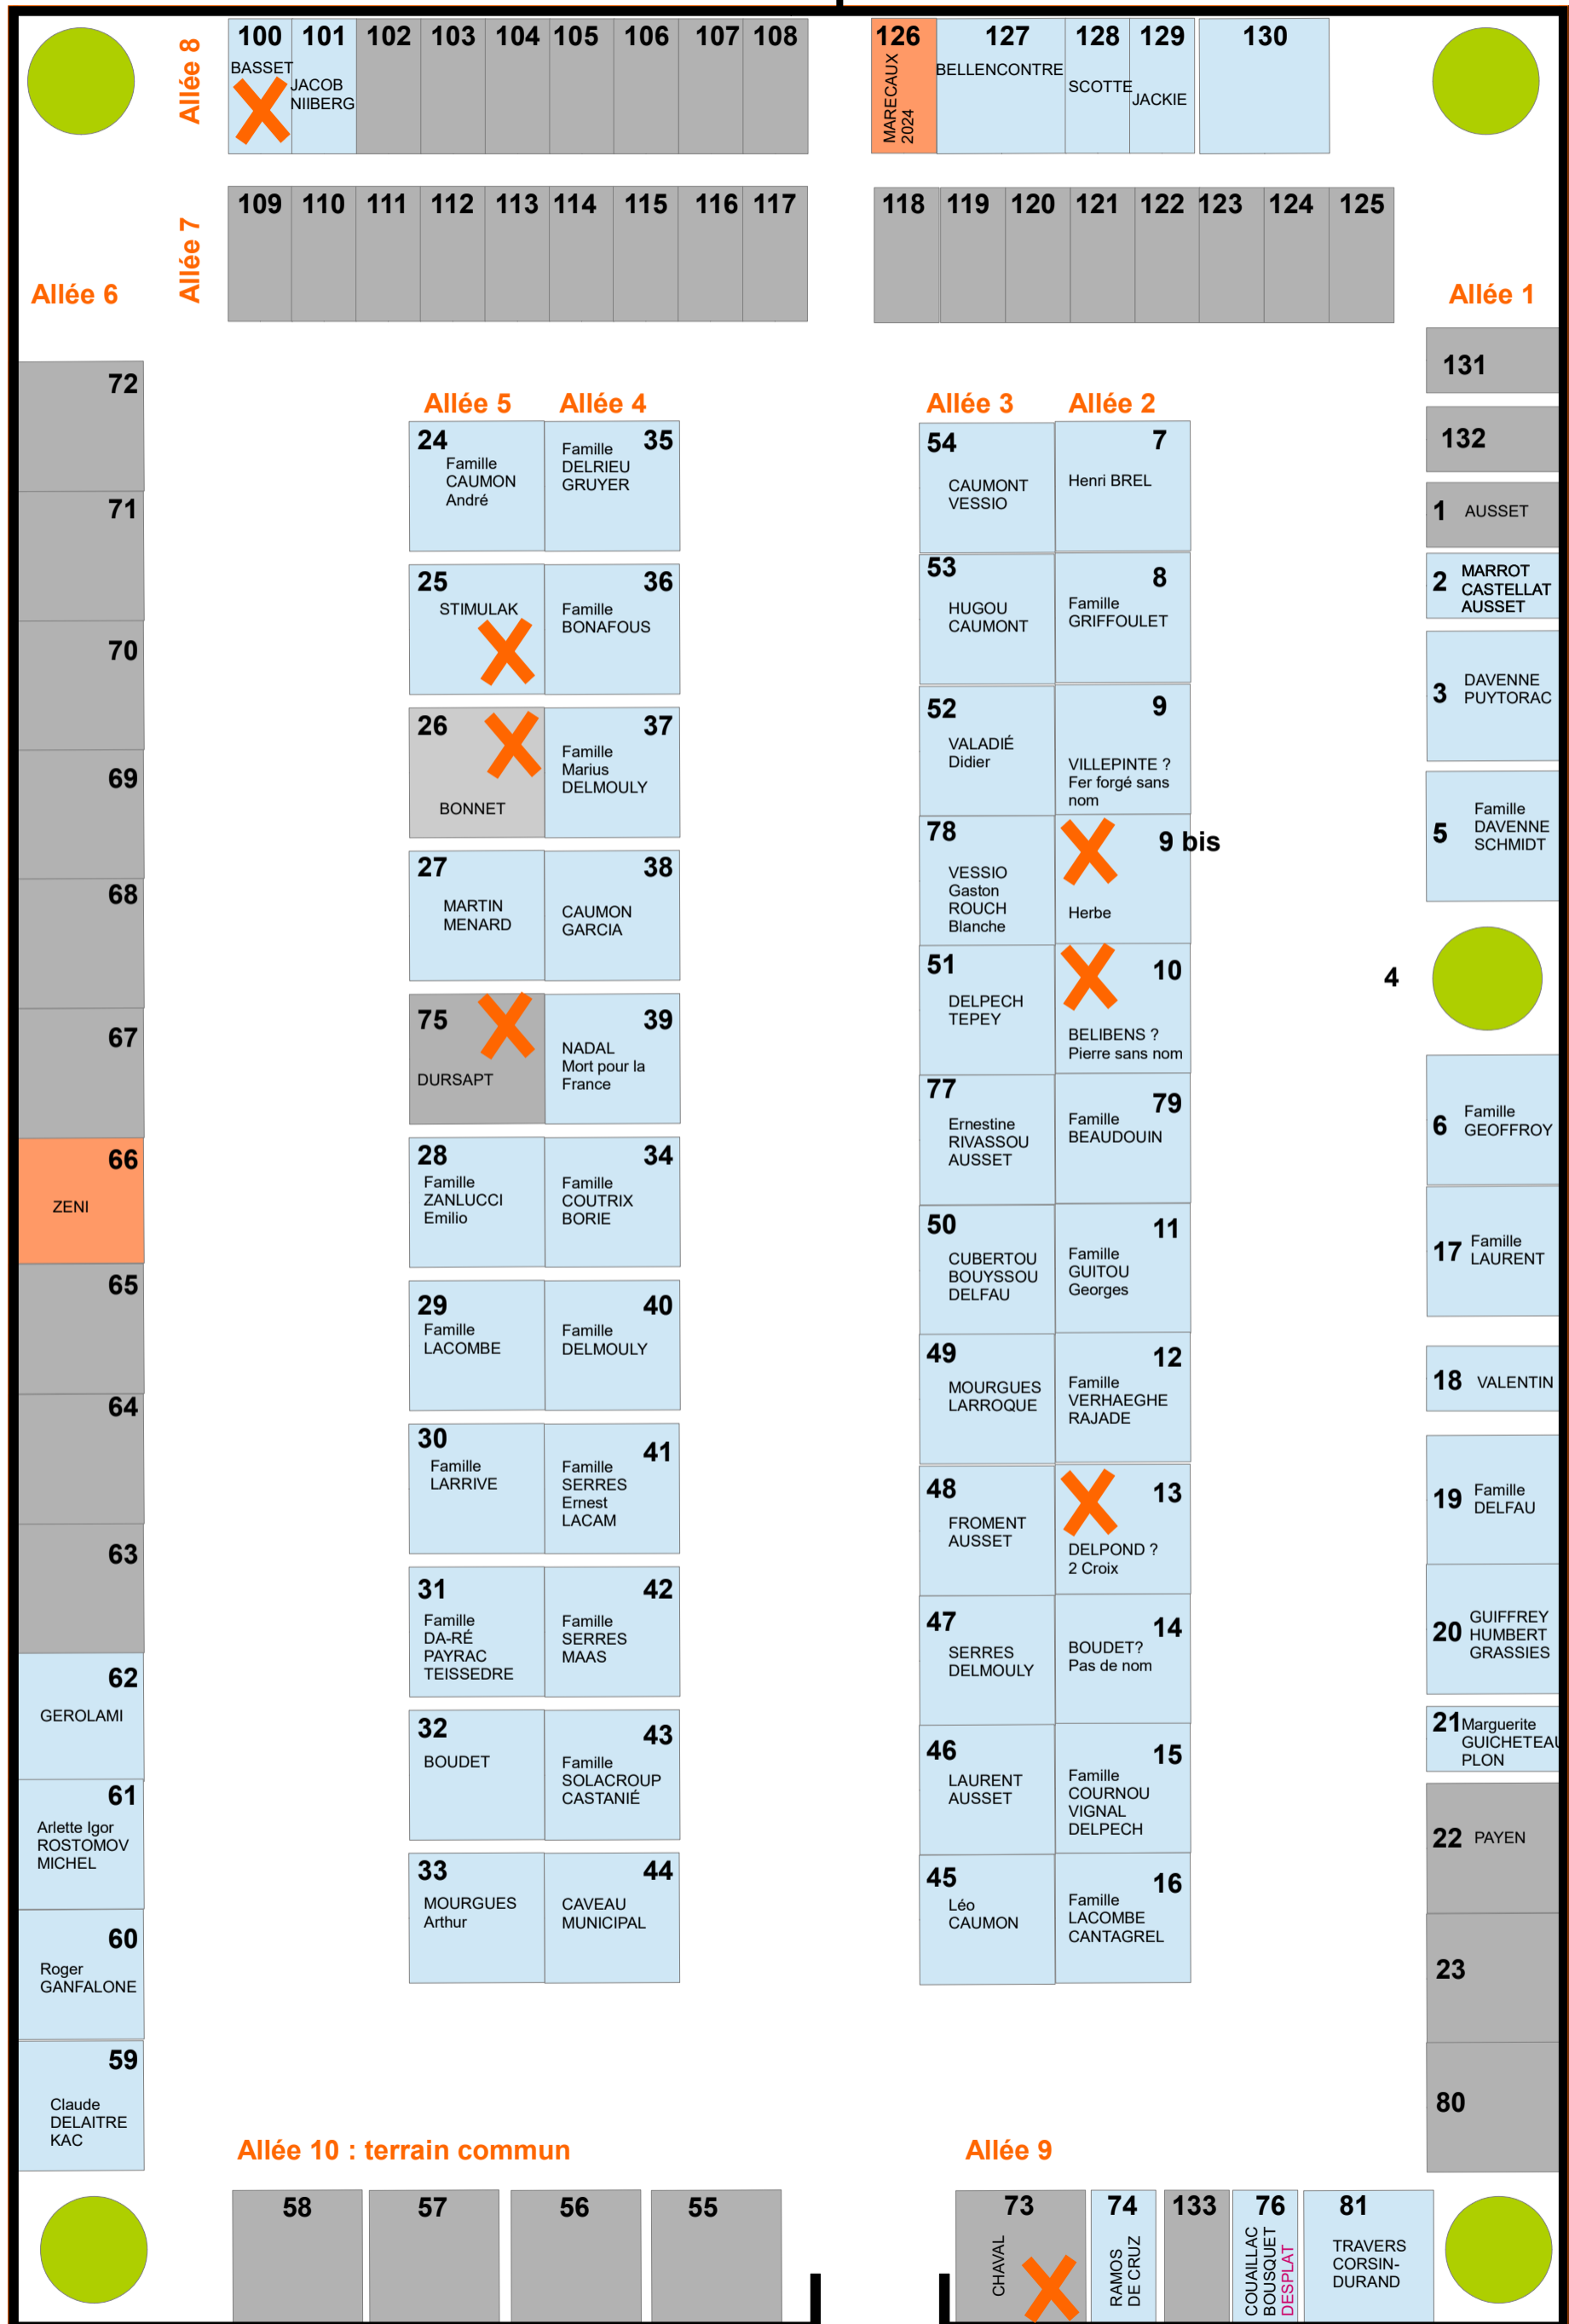

CIMETIÈRE DU BOULVÉ

LEGENDE

- Tombe occupée
- Emplacement vide
- X Emplacement à récupérer
- Emplacement réservé